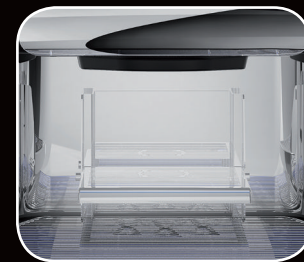

## UNVERWECHSELBAR, MODERN, ELEGANT

Krea Touch ist das neue, elegante Modell der Necta HoReCa Familie. Ansprechendes Design, stimmungsvolle Beleuchtung, Chromrahmen, schwarze Hochglanzoberflächen, unvergleichliche Leistung machen Krea Touch zur idealen Lösung für Ihre Kaffeepause. Der große Touch Screen und die benutzerfreundliche Oberfläche bieten viele Auswahlmöglichkeiten, flexible und maßgeschneiderte Rezepturen, kundenspezifische Brandings, Verkaufsaktionen und Videomanagement.

### MERKMALE:

- 7" HD Touch Screen
- Neue Elektronik Plattform
- Optional: WiFi 3G zur Verbindung mit der N&W Cloud Plattform
- Interne Komponenten sind identisch mit der bisherigen Krea
- Größerer Becherraum, einfach zu reinigen
- Edelstahl Ausgabebereich und Tassentrage

### FEATURES:

- 7" HD Touch screen
- New electronic platform
- WiFi 3G option to be connected to the N&W cloud platform
- Same reliable internal components as the current Krea
- New wider cup room, easy to clean
- Stainless steel delivery area with metal cup support